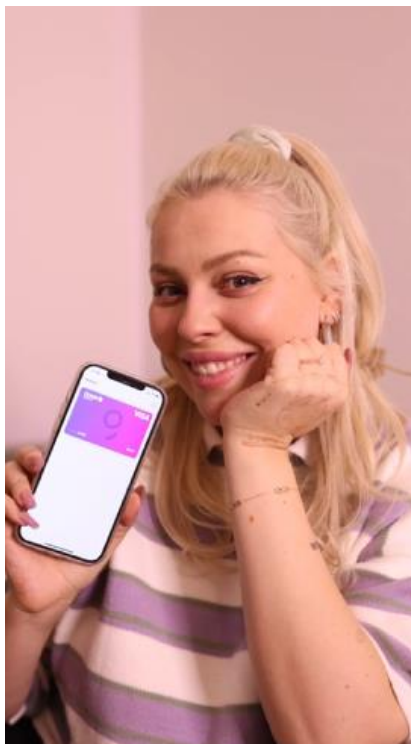

Kreativní výstupy

Influencer content