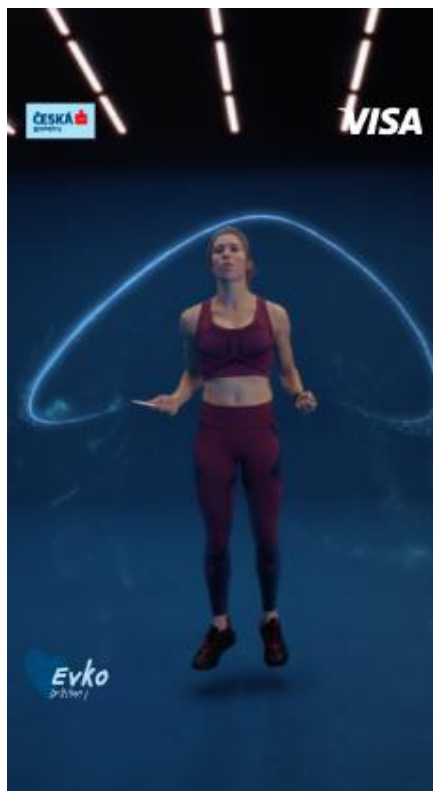

# Kreativní výstupy

TVC

<https://www.youtube.com/watch?v=3T4XOVDCEol>

# Kreativní výstupy

Online banner

ZALOŽIT  
VIRTUÁLNÍ KARTU

ČESKÁ  
spořitelna

VISA

A woman in a blue winter jacket holds a smartphone displaying the Visa virtual card interface. The background features glowing blue light tubes and snowboards.

Platěte  
virtuální  
kartou  
rychle a bezpečně

CHCI VIRTUÁLNÍ KARTU

ČESKÁ  
spořitelna

VISA

A woman in a blue winter jacket holds a smartphone displaying the Visa virtual card interface. The background features glowing blue light tubes and snowboards.