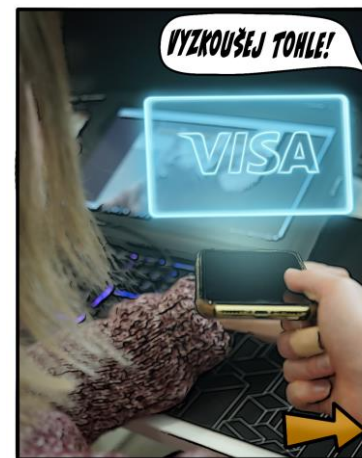

Kreativní výstupy

Influencer content