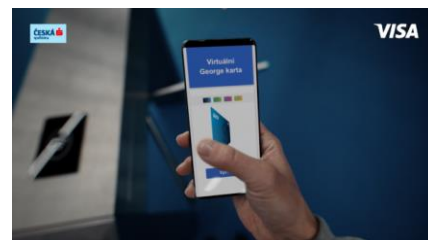

Kreativní výstupy

Soutěž – Online video & banner

3x zaplatte
a vyhrajte
skvělé ceny

CHCI VYHRÁT

ČESKÁ spořitelna

VISA