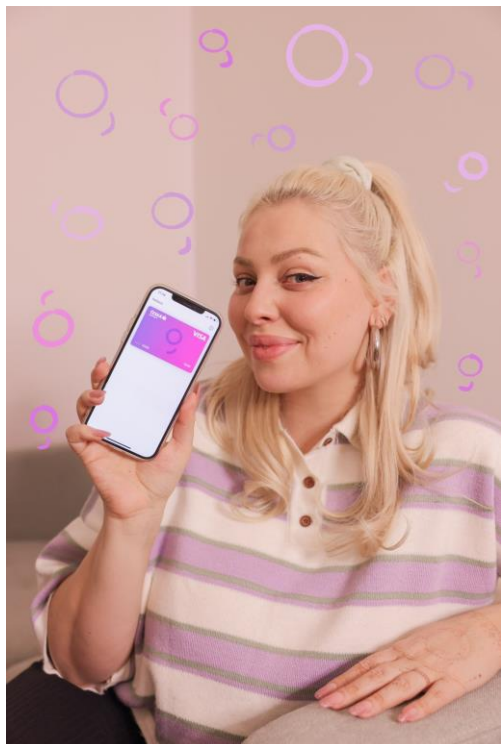

Kreativní výstupy

Influencer content