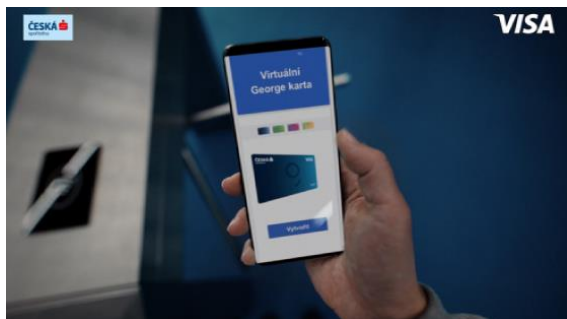

Kreativní výstupy

TVC

<https://www.youtube.com/watch?v=3T4XOVDCEol>