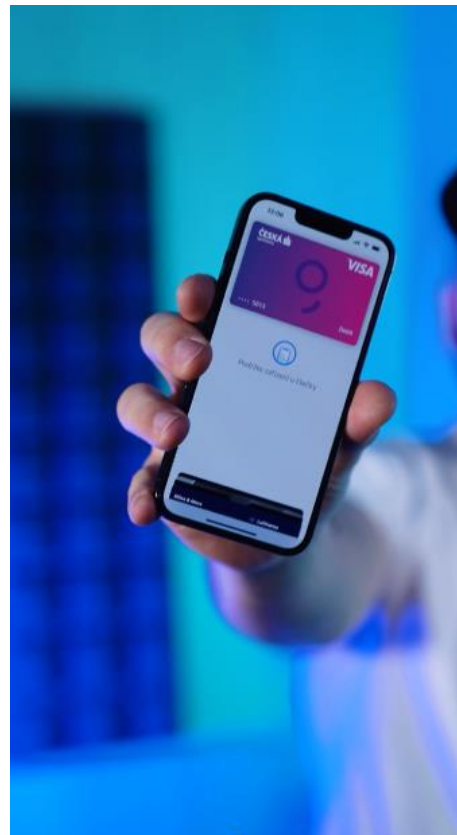

Kreativní výstupy

Influencer content