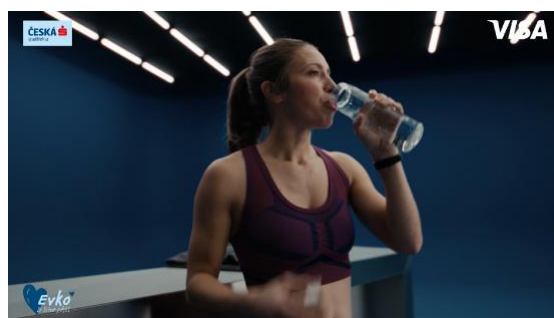

Kreativní výstupy

TVC

<https://www.youtube.com/watch?v=3T4XOVDCEol>