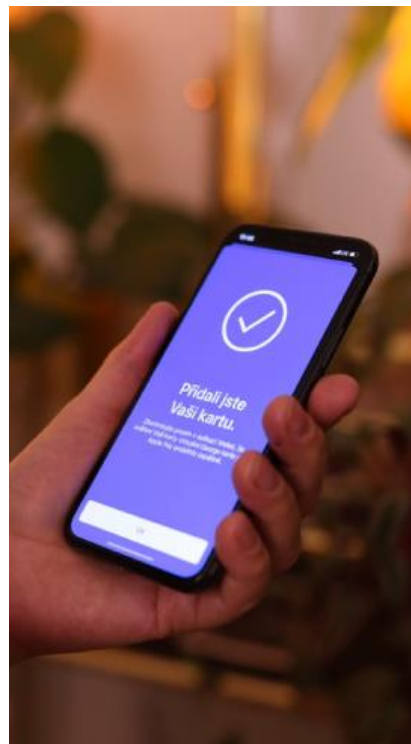

Kreativní výstupy

Influencer content