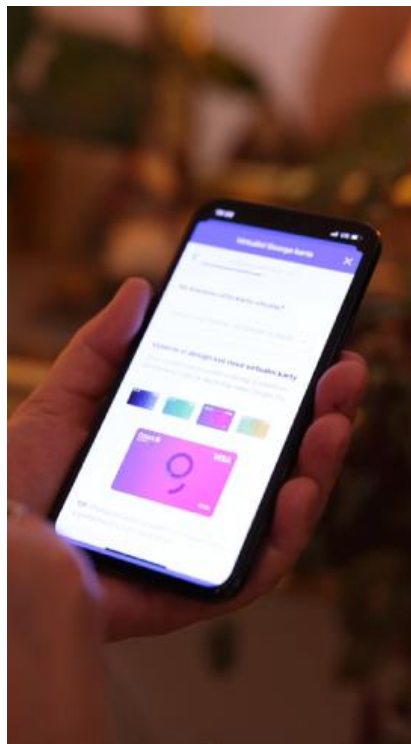

Kreativní výstupy

Influencer content