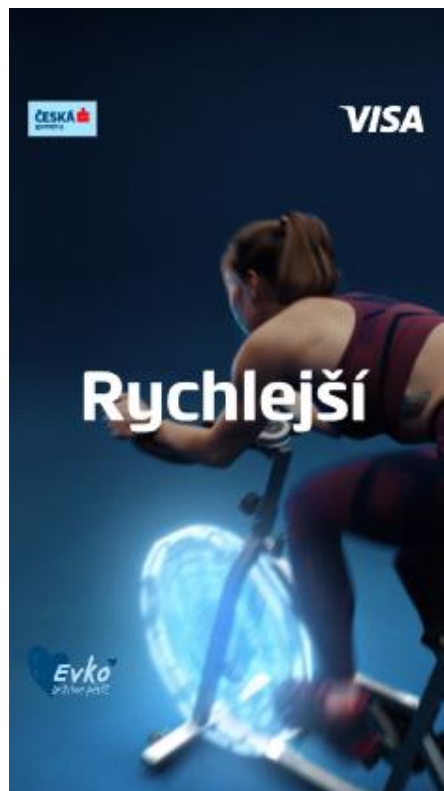

# Kreativní výstupy

TVC

<https://www.youtube.com/watch?v=3T4XOVDCEol>

# Kreativní výstupy

Online banner

ZALOŽIT  
VIRTUÁLNÍ KARTU

ČESKÁ  
spořitelna

VISA

A woman in a blue winter jacket holds a smartphone displaying the Visa virtual card interface. The background features glowing blue light tubes and snowboards.